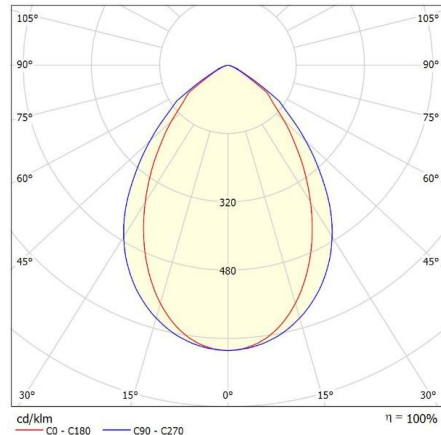

- Profile size corresponds to the SAPP® ceiling structure
- Full integration with an architectural appearance
- Length 1000 mm, 1500 mm, 2000 mm, 2500 mm, 3000 mm, 3500 mm, 4000 mm and 4500 mm standard
- Microprismatic glare protection (UGR < 19) versions available

### Downloads

[Photometrics Vectura SAPP Prismatic](#)

**Categories:** [Climate ceiling fixtures](#), [Baffle luminaires](#)

PRODUCT IMAGES

**f-waardering volgens UGR**

p Plafond	70				50				30				
	70	30	50	30	70	30	50	30	70	30	50	30	
p Muren													
p Voer													
Ruimteafmeting X	Y	Perspectief dwars						Perspectief langs					
		t.o.v. lampenrij						t.o.v. lampenrij					
2H	2H	17.5	18.5	17.8	18.7	18.9	19.0	20.0	19.3	20.2	20.4		
	3H	17.5	18.4	17.8	18.7	18.9	19.1	20.0	19.4	20.2	20.4		
	4H	17.5	18.3	17.8	18.6	18.9	19.1	19.9	19.4	20.1	20.4		
	6H	17.5	18.2	17.8	18.5	18.8	19.0	19.8	19.3	20.0	20.3		
4H	2H	17.4	18.1	17.8	18.4	18.8	19.0	19.7	19.3	20.0	20.3		
	3H	17.4	18.1	17.8	18.4	18.7	18.9	19.6	19.3	19.9	20.2		
	4H	17.6	18.4	17.9	18.7	18.9	19.0	19.8	19.3	20.1	20.3		
	6H	17.7	18.3	18.0	18.7	19.0	19.1	19.8	19.4	20.1	20.4		
8H	2H	17.6	18.1	18.0	18.6	18.9	19.1	19.7	19.4	20.0	20.3		
	3H	17.6	18.0	18.0	18.5	18.9	19.0	19.5	19.4	19.9	20.3		
	4H	17.6	18.0	18.0	18.4	18.8	19.0	19.5	19.4	19.8	20.2		
	6H	17.6	18.0	18.0	18.4	18.8	19.0	19.4	19.4	19.8	20.2		
12H	2H	17.5	17.8	18.0	18.3	18.8	18.9	19.2	19.4	19.7	20.1		
	3H	17.5	17.8	18.0	18.3	18.7	18.9	19.2	19.4	19.6	20.1		
	4H	17.6	18.0	18.0	18.4	18.8	18.9	19.4	19.4	19.8	20.2		
	6H	17.5	17.8	18.0	18.3	18.7	18.9	19.2	19.4	19.7	20.1		