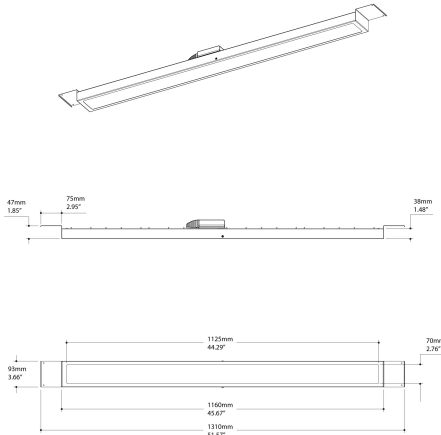

PRODUCT IMAGES