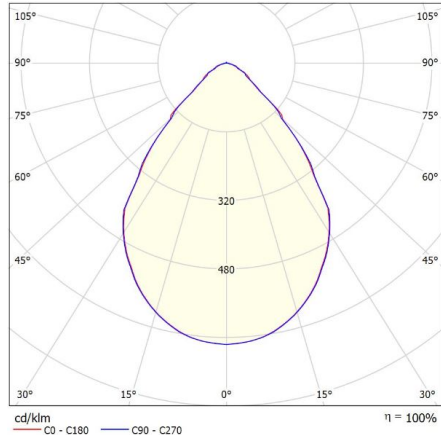

PRODUCT IMAGES